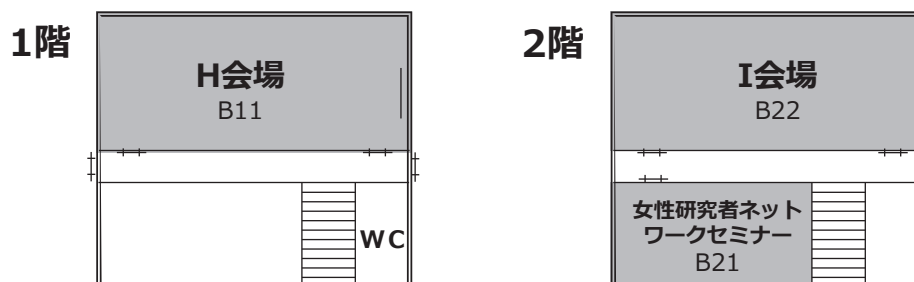

講演会場(B, D講義棟)

D講義棟 (A~G会場, 総合受付, クローク, 本部)

B講義棟 (H, I 会場, 女性研究者ネットワークセミナー)

機器展示・ポスター P, Y 会場(体育館)

懇親会・食堂(福利厚生棟2階)