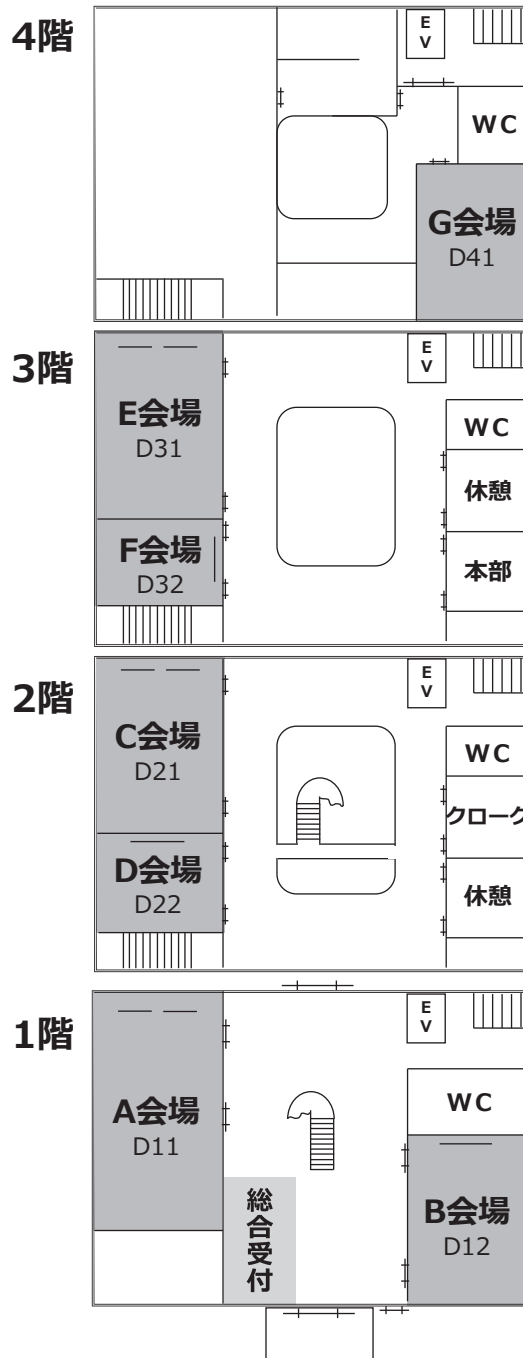

講演会場(B, D講義棟)

D講義棟 (A~G会場, 総合受付, クローク, 本部)

B講義棟 (H, I 会場, 女性研究者ネットワークセミナー)

機器展示・ポスター P, Y 会場(体育館)

懇親会・食堂(福利厚生棟2階)