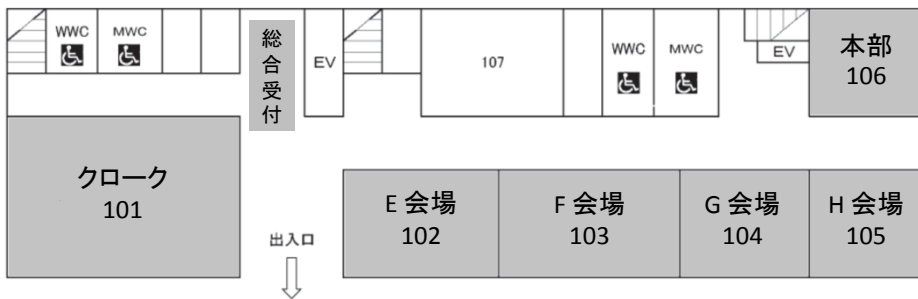

龍谷大学深草キャンパス周辺

- 京都市市営地下鉄烏丸線「くいな橋」駅下車、東へ徒歩約7分
- JR奈良線「稲荷」駅下車、南西は徒歩約12分
- 京阪本線「深草」駅下車、西へ徒歩約7分

※学内に駐車場はありません。公共交通機関でご来場ください。

会場配置図

講演会場 (22号館)

地下1階

1階

2階

3階

懇親会・食堂(22号館)

地下2階

機器展示・ポスター会場 (3号館地下)

イブニングセッション会場 (4号館地下)