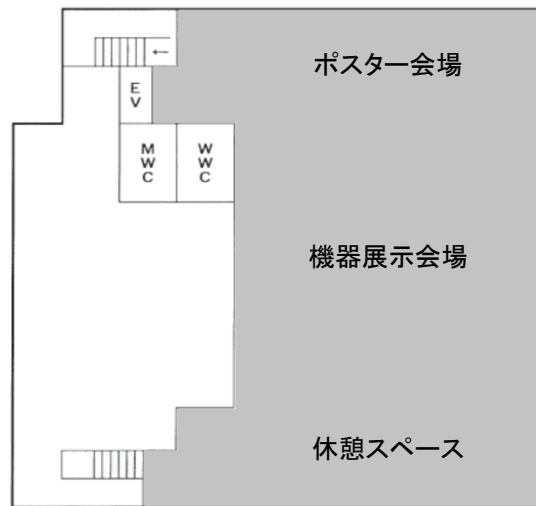

3階

懇親会・食堂(22号館)

地下2階

機器展示・ポスター会場 (3号館地下)

イブニングセッション会場 (4号館地下)