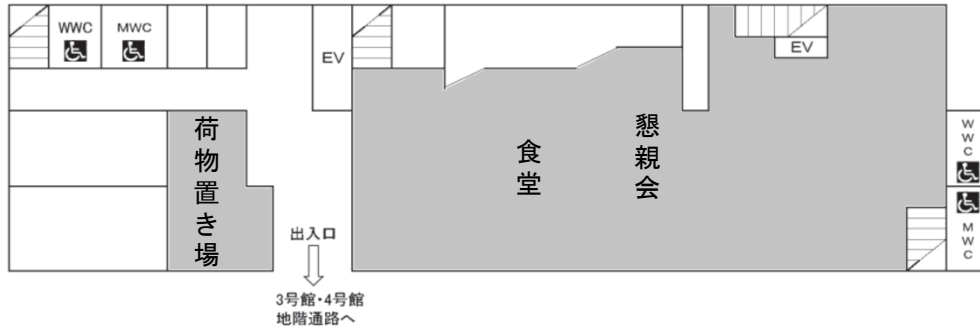

龍谷大学深草キャンパス周辺

- 京都市市営地下鉄烏丸線「くいな橋」駅下車、東へ徒歩約7分
- JR奈良線「稲荷」駅下車、南西は徒歩約12分
- 京阪本線「深草」駅下車、西へ徒歩約7分

※学内に駐車場はありません。公共交通機関でご来場ください。

会場配置図

講演会場 (22号館)

地下1階

1階

2階

3階

懇親会・食堂(22号館)

地下2階

機器展示・ポスター会場 (3号館地下)

イブニングセッション会場 (4号館地下)