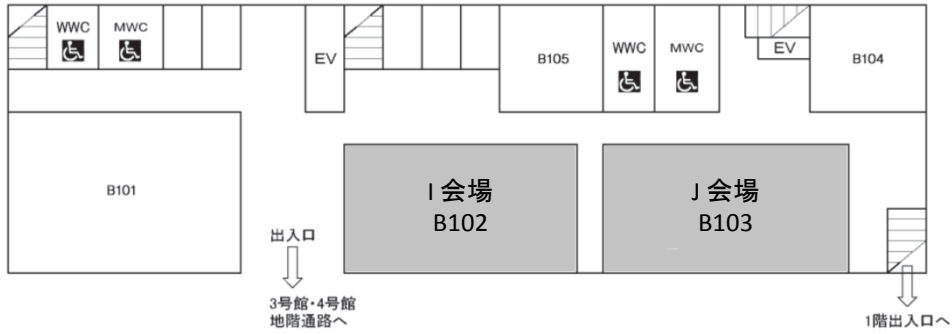

龍谷大学深草キャンパス周辺

- 京都市市営地下鉄烏丸線「くいな橋」駅下車、東へ徒歩約7分
- JR奈良線「稲荷」駅下車、南西は徒歩約12分
- 京阪本線「深草」駅下車、西へ徒歩約7分

※学内に駐車場はありません。公共交通機関でご来場ください。

会場配置図

講演会場 (22号館)

地下1階

1階

2階

3階

懇親会・食堂(22号館)

地下2階

機器展示・ポスター会場 (3号館地下)

イブニングセッション会場 (4号館地下)