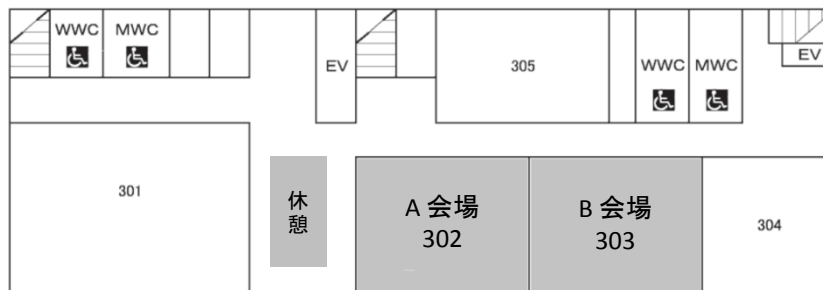

龍谷大学深草キャンパス周辺

- 京都市市営地下鉄烏丸線「くいな橋」駅下車、東へ徒歩約7分
- JR奈良線「稲荷」駅下車、南西は徒歩約12分
- 京阪本線「深草」駅下車、西へ徒歩約7分

※学内に駐車場はありません。公共交通機関でご来場ください。

会場配置図

講演会場 (22号館)

地下1階

1階

2階

3階

懇親会・食堂(22号館)

地下2階

機器展示・ポスター会場 (3号館地下)

イブニングセッション会場 (4号館地下)