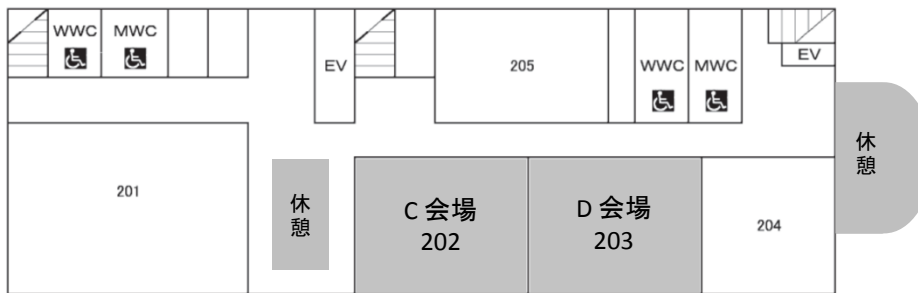

龍谷大学深草キャンパス周辺

- 京都市市営地下鉄烏丸線「くいな橋」駅下車、東へ徒歩約7分
- JR奈良線「稲荷」駅下車、南西は徒歩約12分
- 京阪本線「深草」駅下車、西へ徒歩約7分

※学内に駐車場はありません。公共交通機関でご来場ください。

会場配置図

講演会場 (22号館)

地下1階

1階

2階

3階

懇親会・食堂(22号館)

地下2階

機器展示・ポスター会場 (3号館地下)

イブニングセッション会場 (4号館地下)