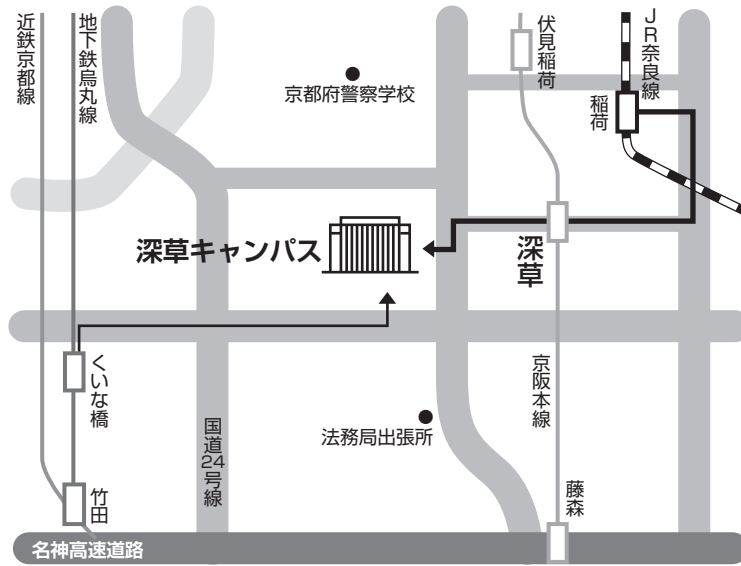

龍谷大学深草キャンパス周辺

- 京都市市営地下鉄烏丸線「くいな橋」駅下車、東へ徒歩約7分
- JR奈良線「稲荷」駅下車、南西は徒歩約12分
- 京阪本線「深草」駅下車、西へ徒歩約7分

※学内に駐車場はありません。公共交通機関でご来場ください。

会場配置図

講演会場 (22号館)

地下1階

1階

2階

3階

懇親会・食堂(22号館)

地下2階

機器展示・ポスター会場 (3号館地下)

イブニングセッション会場 (4号館地下)