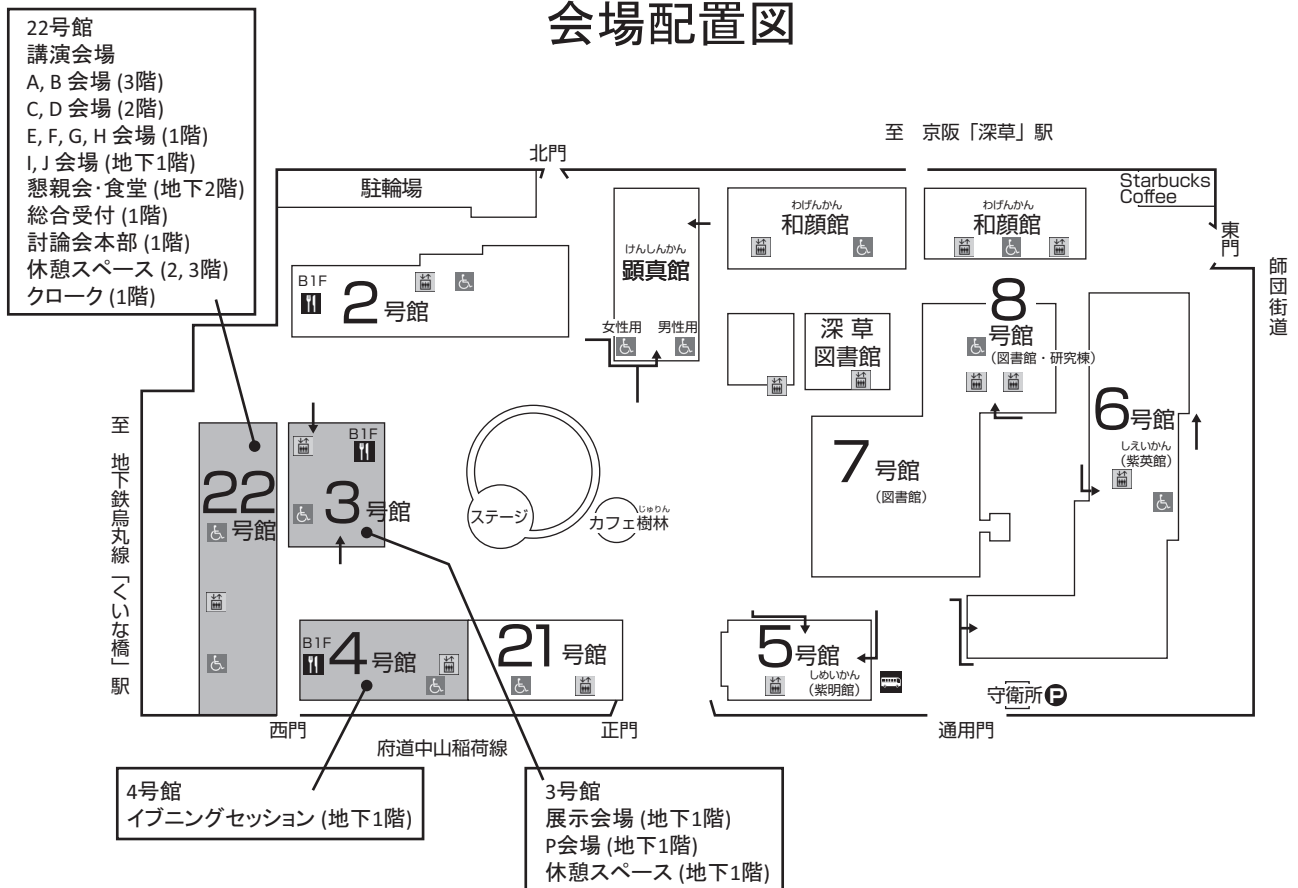

龍谷大学深草キャンパス周辺

- 京都市市営地下鉄烏丸線「くいな橋」駅下車、東へ徒歩約7分
- JR奈良線「稲荷」駅下車、南西は徒歩約12分
- 京阪本線「深草」駅下車、西へ徒歩約7分

※学内に駐車場はありません。公共交通機関でご来場ください。

会場配置図

講演会場 (22号館)

地下1階

1階

2階

3階

懇親会・食堂(22号館)

地下2階

機器展示・ポスター会場 (3号館地下)

イブニングセッション会場 (4号館地下)