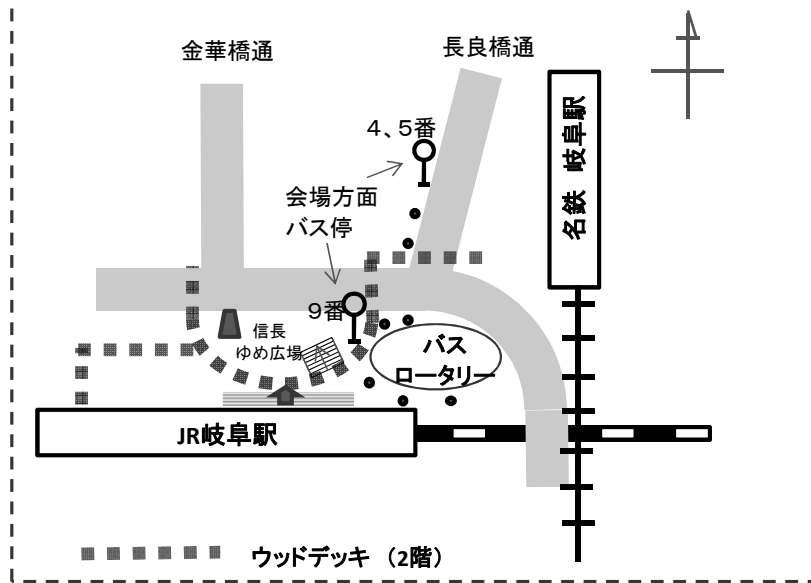

第76回分析化学討論会会場及び周辺案内図

JR岐阜駅・名鉄岐阜駅へのアクセス

JR名古屋駅からJR岐阜駅 JR東海道線 快速 約20分
 名鉄名古屋駅から名鉄岐阜駅 名鉄本線 特急 約30分
 中部国際空港(セントレア)から名鉄岐阜駅 特急直行・最短 1時間6分(ミュージスカイ)
 新羽島(岐阜羽島連絡)から名鉄岐阜駅 約35分

岐阜駅からのアクセス 交通機関:岐阜バス

岐阜大学・病院線 (伊自良線・本巢線・樹洞宝珠線)「岐阜大学病院」行

JR岐阜駅(バスターミナル)9番のりばより乗車、乗車時間約38分
 名鉄岐阜駅5番のりば(又はEのりば)より乗車、乗車時間約35分
 「岐阜大学」「柳戸橋」又は「岐阜大学病院」バス停下車徒歩4分

岐南町線「岐阜大学病院」行

JR岐阜駅(バスターミナル)9番のりばより乗車、乗車時間約38分
 名鉄岐阜駅4番のりばより乗車、乗車時間約35分
 「岐阜大学」「柳戸橋」又は「岐阜大学病院」バス停下車徒歩4分

岐阜駅周辺(バス乗り場位置)

会場配置図