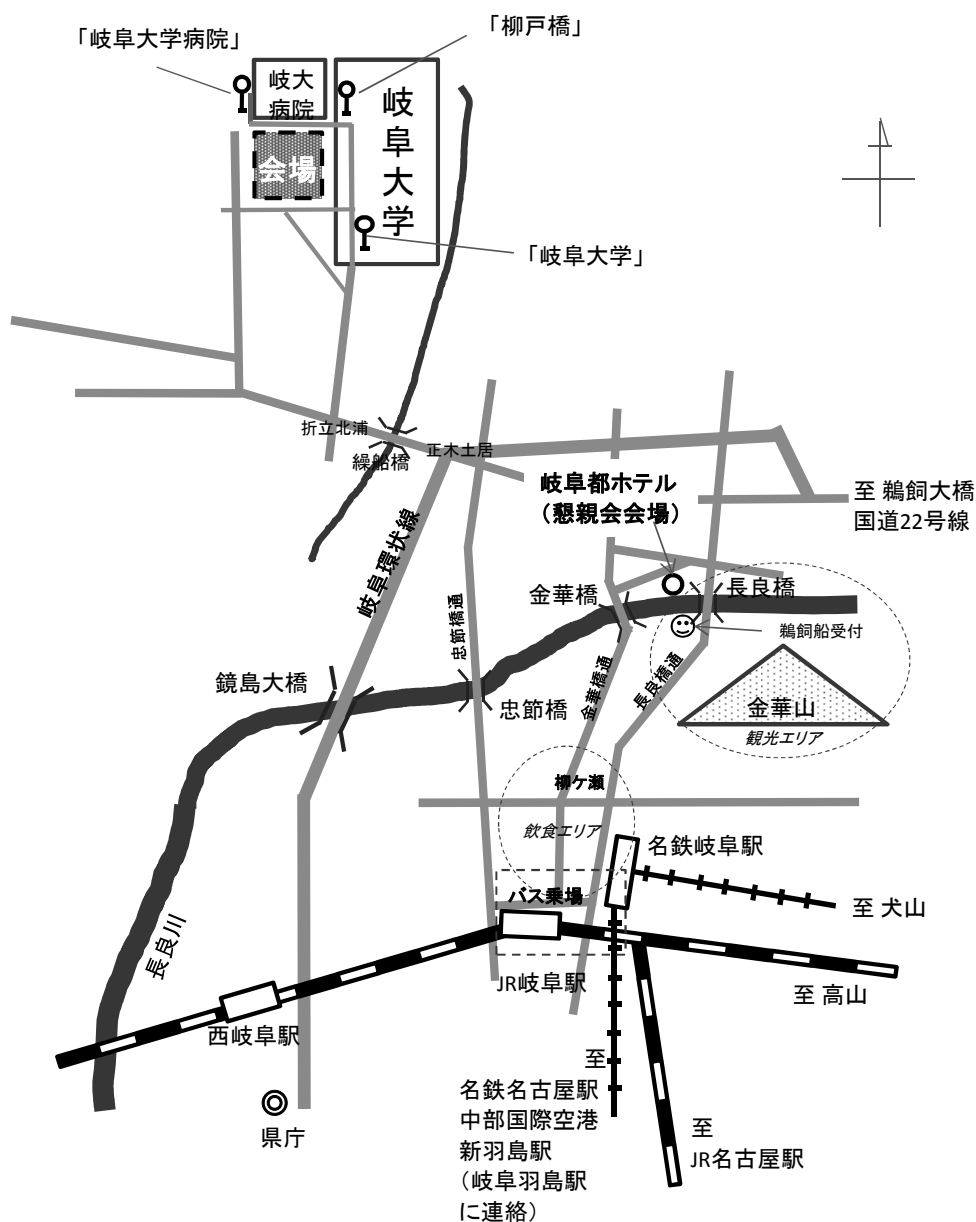

第76回分析化学討論会会場及び周辺案内図

JR岐阜駅・名鉄岐阜駅へのアクセス

JR名古屋駅からJR岐阜駅 JR東海道線 快速 約20分
 名鉄名古屋駅から名鉄岐阜駅 名鉄本線 特急 約30分
 中部国際空港(セントレア)から名鉄岐阜駅 特急直行・最短 1時間6分(ミュージスカイ)
 新羽島(岐阜羽島連絡)から名鉄岐阜駅 約35分

岐阜駅からのアクセス 交通機関:岐阜バス

岐阜大学・病院線 (伊自良線・本巢線・樹洞宝珠線)「岐阜大学病院」行

JR岐阜駅(バスターミナル)9番のりばより乗車、乗車時間約38分
 名鉄岐阜駅5番のりば(又はEのりば)より乗車、乗車時間約35分
 「岐阜大学」「柳戸橋」又は「岐阜大学病院」バス停下車徒歩4分

岐南町線「岐阜大学病院」行

JR岐阜駅(バスターミナル)9番のりばより乗車、乗車時間約38分
 名鉄岐阜駅4番のりばより乗車、乗車時間約35分
 「岐阜大学」「柳戸橋」又は「岐阜大学病院」バス停下車徒歩4分

岐阜駅周辺(バス乗り場位置)

会場配置図