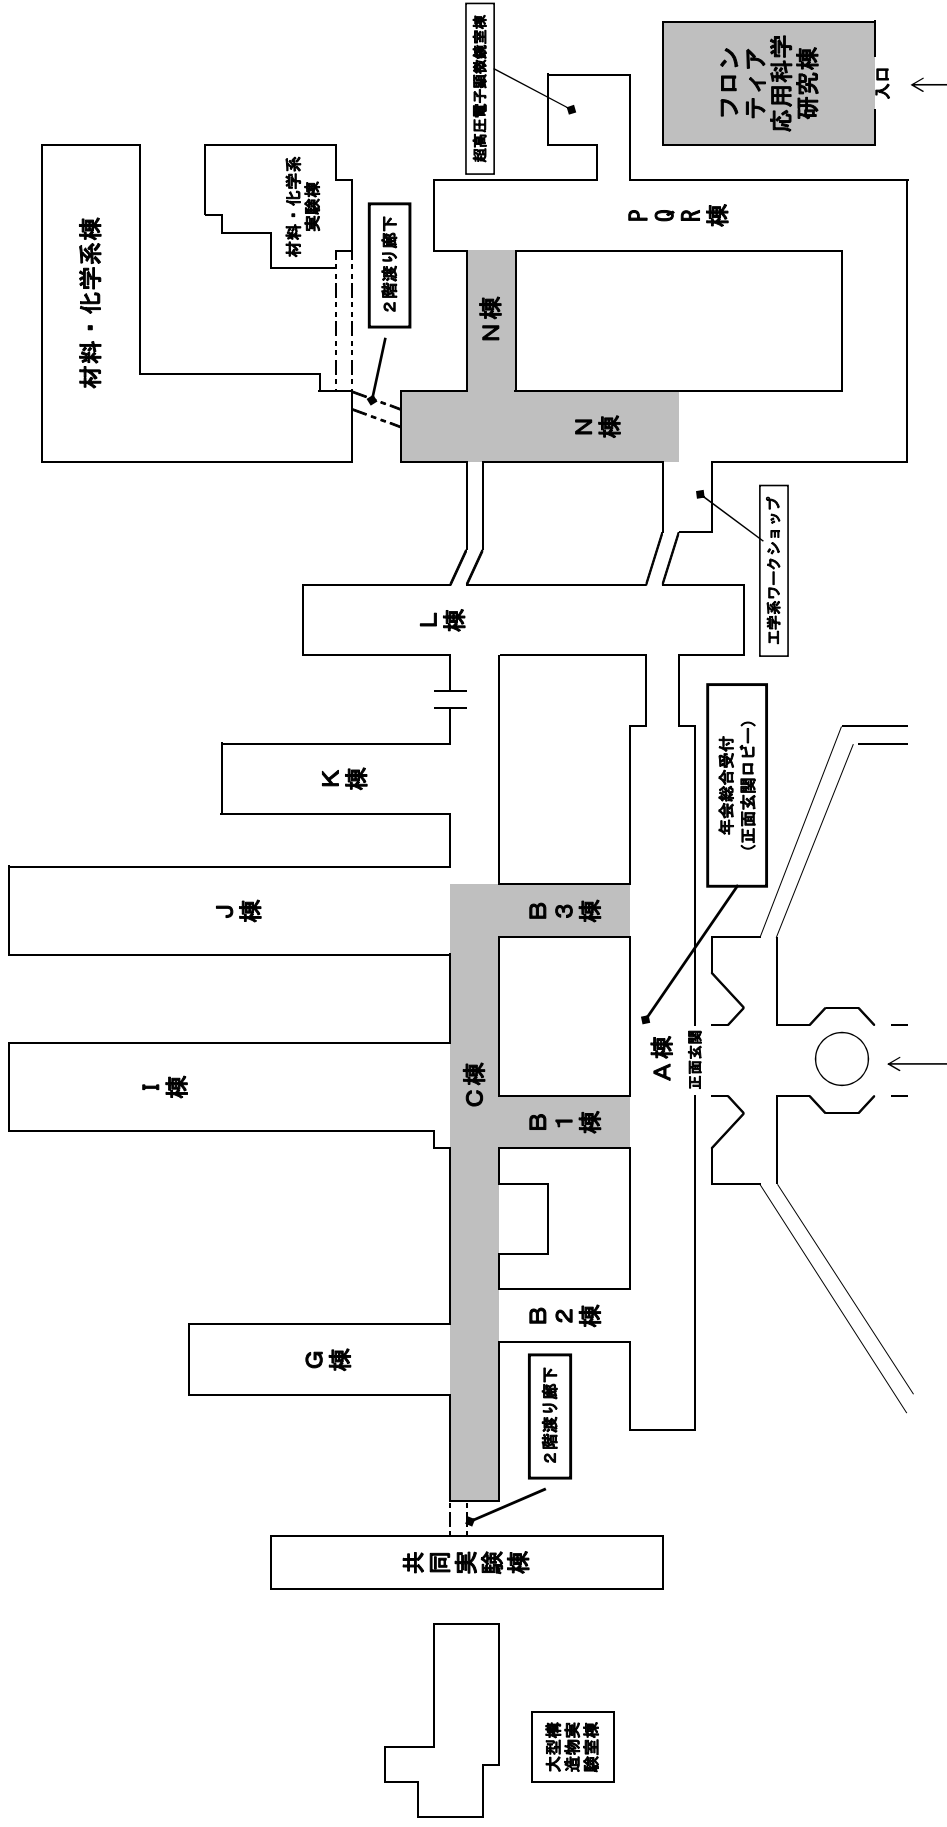

第65年会会場配置図 (全体)

B棟、C棟、N棟は正面玄関よりお入り下さい。
 フロンティア応用科学研究棟は、B棟、C棟、N棟からは行けません。
 フロンティア応用科学研究棟の入口よりお入り下さい。

第65年年会会場配置図 (A棟・B棟・C棟)

第65年会会場配置図 (N棟・PQR棟)

第65年会会場配置図 (フロンティア応用科学研究棟)

フロンティア応用科学研究棟は、B棟、C棟、N棟からは行けません。
 フロンティア応用科学研究棟の入り口よりお入り下さい。