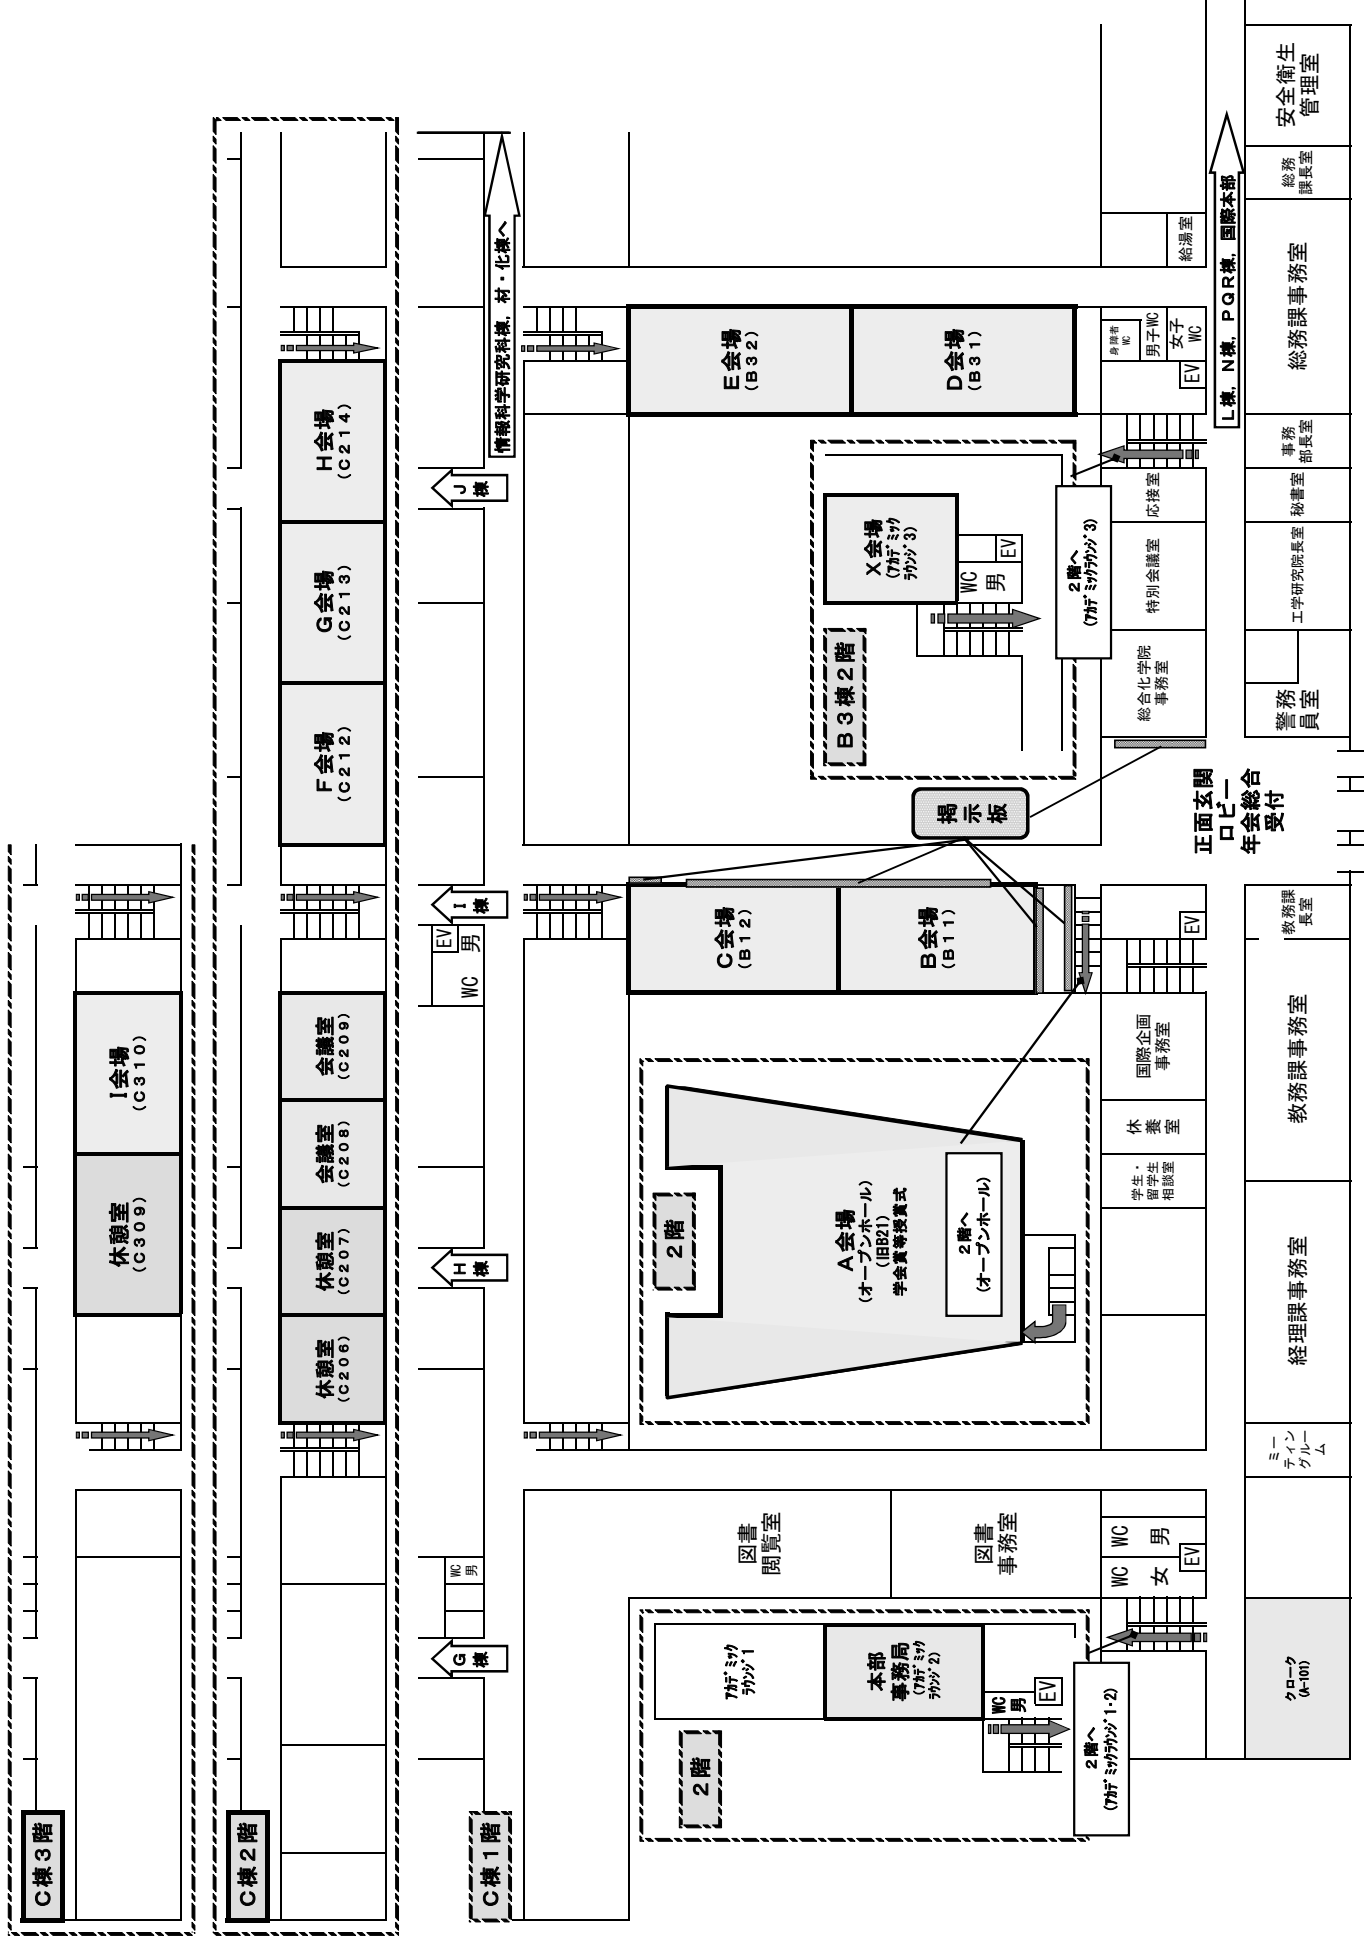

第65年会会場配置図 (全体)

B棟、C棟、N棟は正面玄関よりお入り下さい。
 フロンティア応用科学研究棟は、B棟、C棟、N棟からは行けません。
 フロンティア応用科学研究棟の入口よりお入り下さい。

第65年年会会場配置図 (A棟・B棟・C棟)

第65年会会場配置図 (N棟・PQR棟)

第65年会会場配置図 (フロンティア応用科学研究棟)

フロンティア応用科学研究棟は、B棟、C棟、N棟からは行けません。
 フロンティア応用科学研究棟の入り口よりお入り下さい。