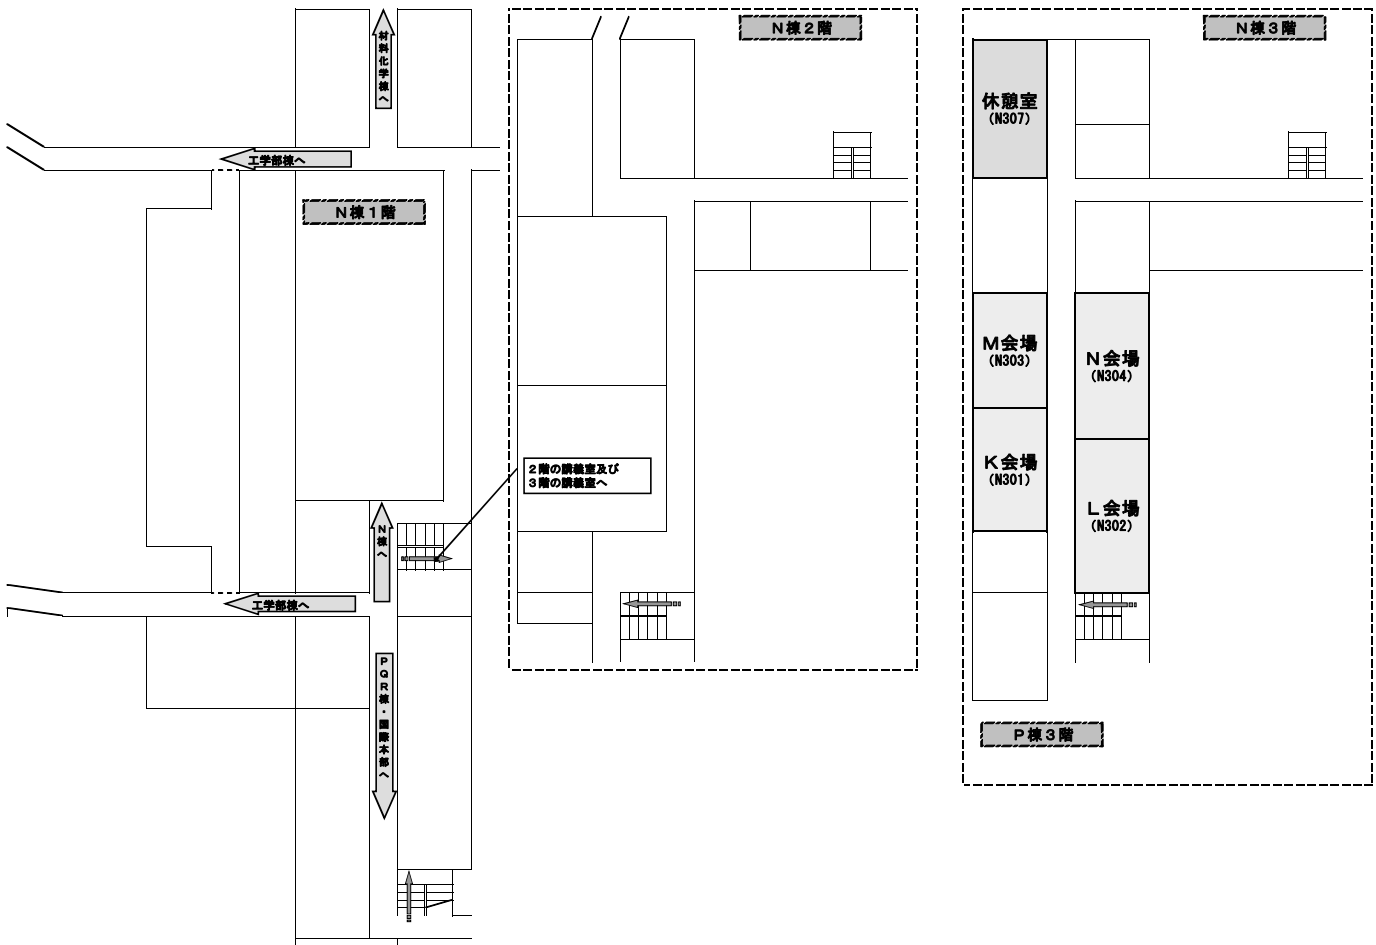

第65年会会場配置図 (全体)

B棟、C棟、N棟は正面玄関よりお入り下さい。
 フロンティア応用科学研究棟は、B棟、C棟、N棟からは行けません。
 フロンティア応用科学研究棟の入口よりお入り下さい。

第65年年会会場配置図 (A棟・B棟・C棟)

第65年会会場配置図 (N棟・PQR棟)

第65年会会場配置図 (フロンティア応用科学研究棟)

フロンティア応用科学研究棟は、B棟、C棟、N棟からは行けません。
 フロンティア応用科学研究棟の入り口よりお入り下さい。