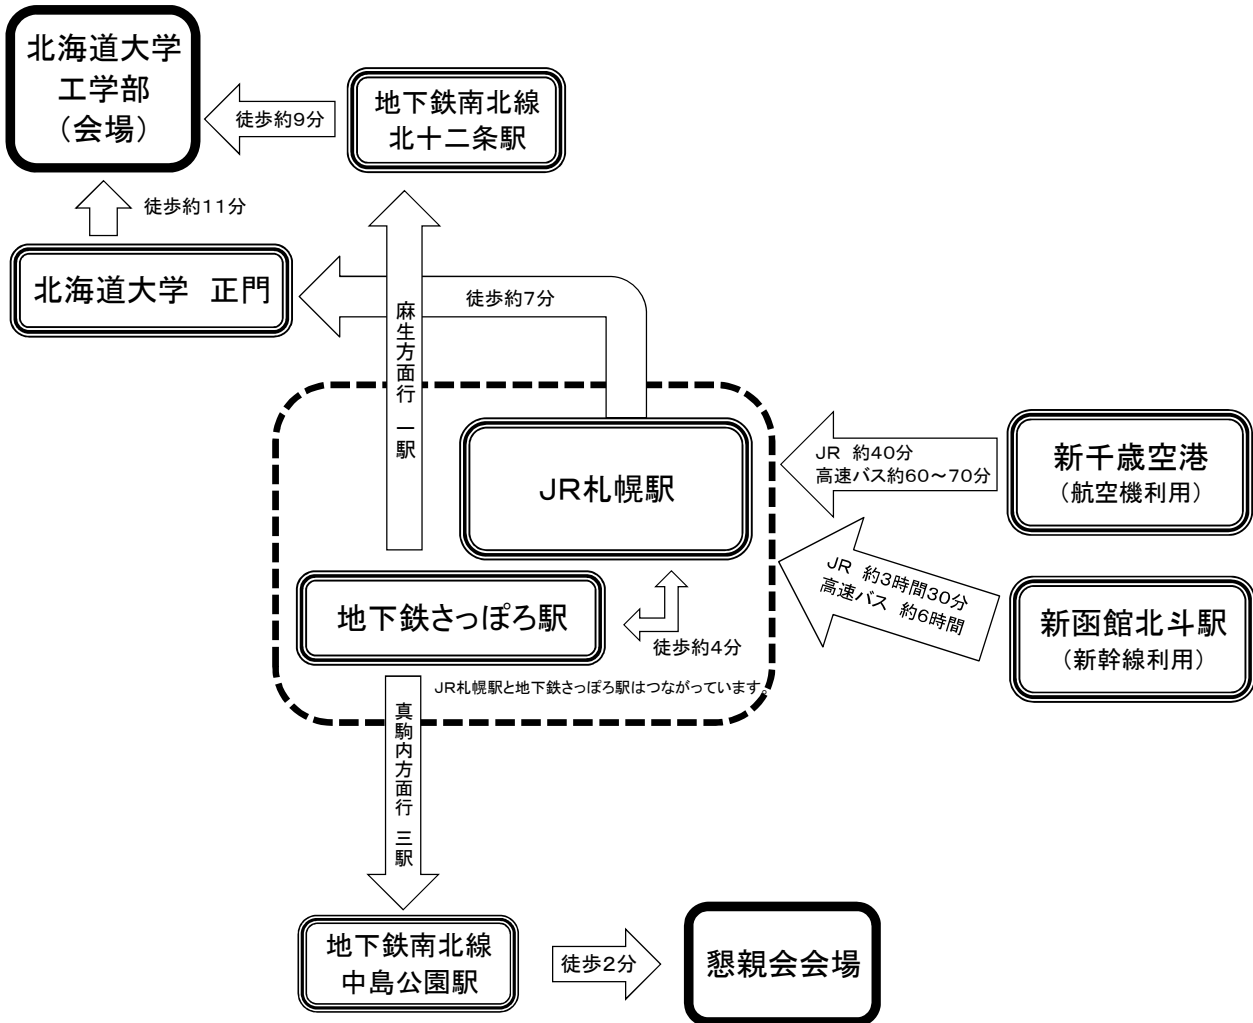

◆会場へのアクセス◆

★航空機利用 新千歳空港から札幌駅まで：

1. JR 快速エアポート号利用の場合
「新千歳空港」駅(札幌行) → 「札幌」駅
(所要時間：約40分、運行間隔：約15分)
2. 高速バス(中央バス、北都交通)利用の場合
「新千歳空港」(札幌都心行) → 「札幌駅前」下車
(所要時間：約60~70分、運行間隔：約15分)

★新幹線利用 新函館北斗駅から札幌駅まで：

1. JR 特急利用の場合
「新函館北斗」駅(札幌行) → 「札幌」駅
(所要時間：約3時間30分)
2. 高速バス(中央バス、北都交通、道南バス)利用の場合(要予約)
「新函館北斗」(札幌行) → 「札幌駅前ターミナル」下車
(所要時間：約6時間)

★札幌駅から北海道大学工学部まで：

1. JR札幌駅から徒歩の場合
札幌駅 北口から 徒歩約7分で「正門」に到着。中央道路を通り約11分で工学部正面玄関前に到着。
2. 地下鉄(南北線)利用の場合
「さっぽろ」駅(麻生方面行) → 「北12条駅」下車。北12条駅から徒歩約4分で「北13条門」に到着。
イチョウ並木を通り約5分で工学部正面玄関前に到着。

★懇親会会場まで：

地下鉄(南北線)「北12条駅」または、「さっぽろ」駅(真駒内方面行) → 「中島公園駅」下車。1番出口より徒歩約2分で到着。

■懇親会■ 9月15日(木) 18時30分開始(予定)

会場：キリンビール園本館中島公園店(札幌市中央区南10条西1丁目)