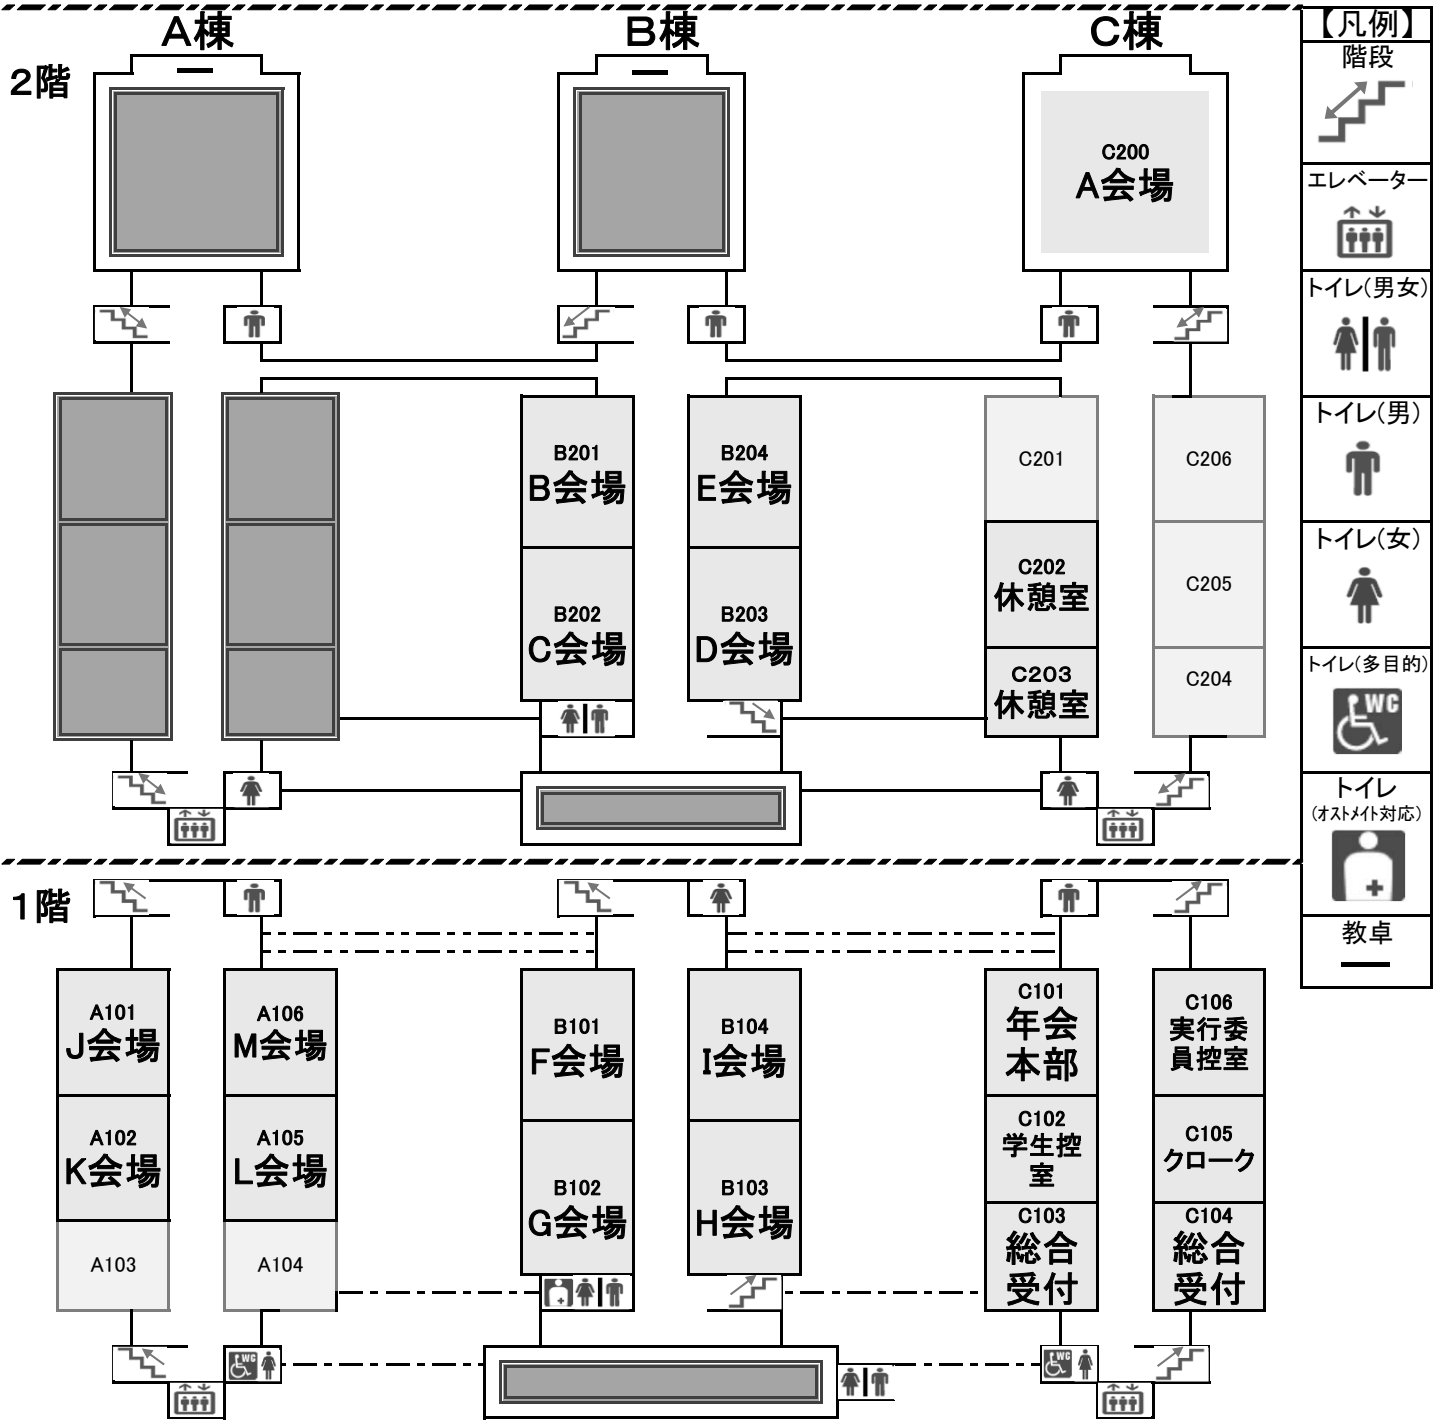

講義棟配置図

【交通案内】

- 年会会場(東北大学川内北キャンパス)
JR仙台駅から地下鉄東西線で「川内駅」下車(キャンパス直結)
- 東北大学川内萩ホール(学会賞等授賞式及び学会賞講演)
JR仙台駅から地下鉄東西線で「国際センター」駅下車、西1出口から徒歩約5分
- 懇親会会場(ホテルメトロポリタン仙台)
JR仙台駅直結